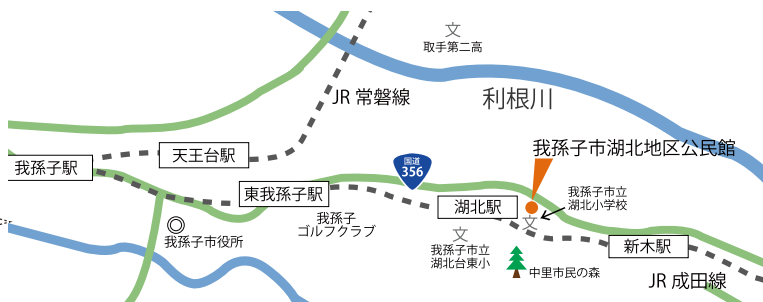

チケット取扱・お問い合わせ 我孫子市湖北地区公民館 04-7188-4433 (電話予約も可)